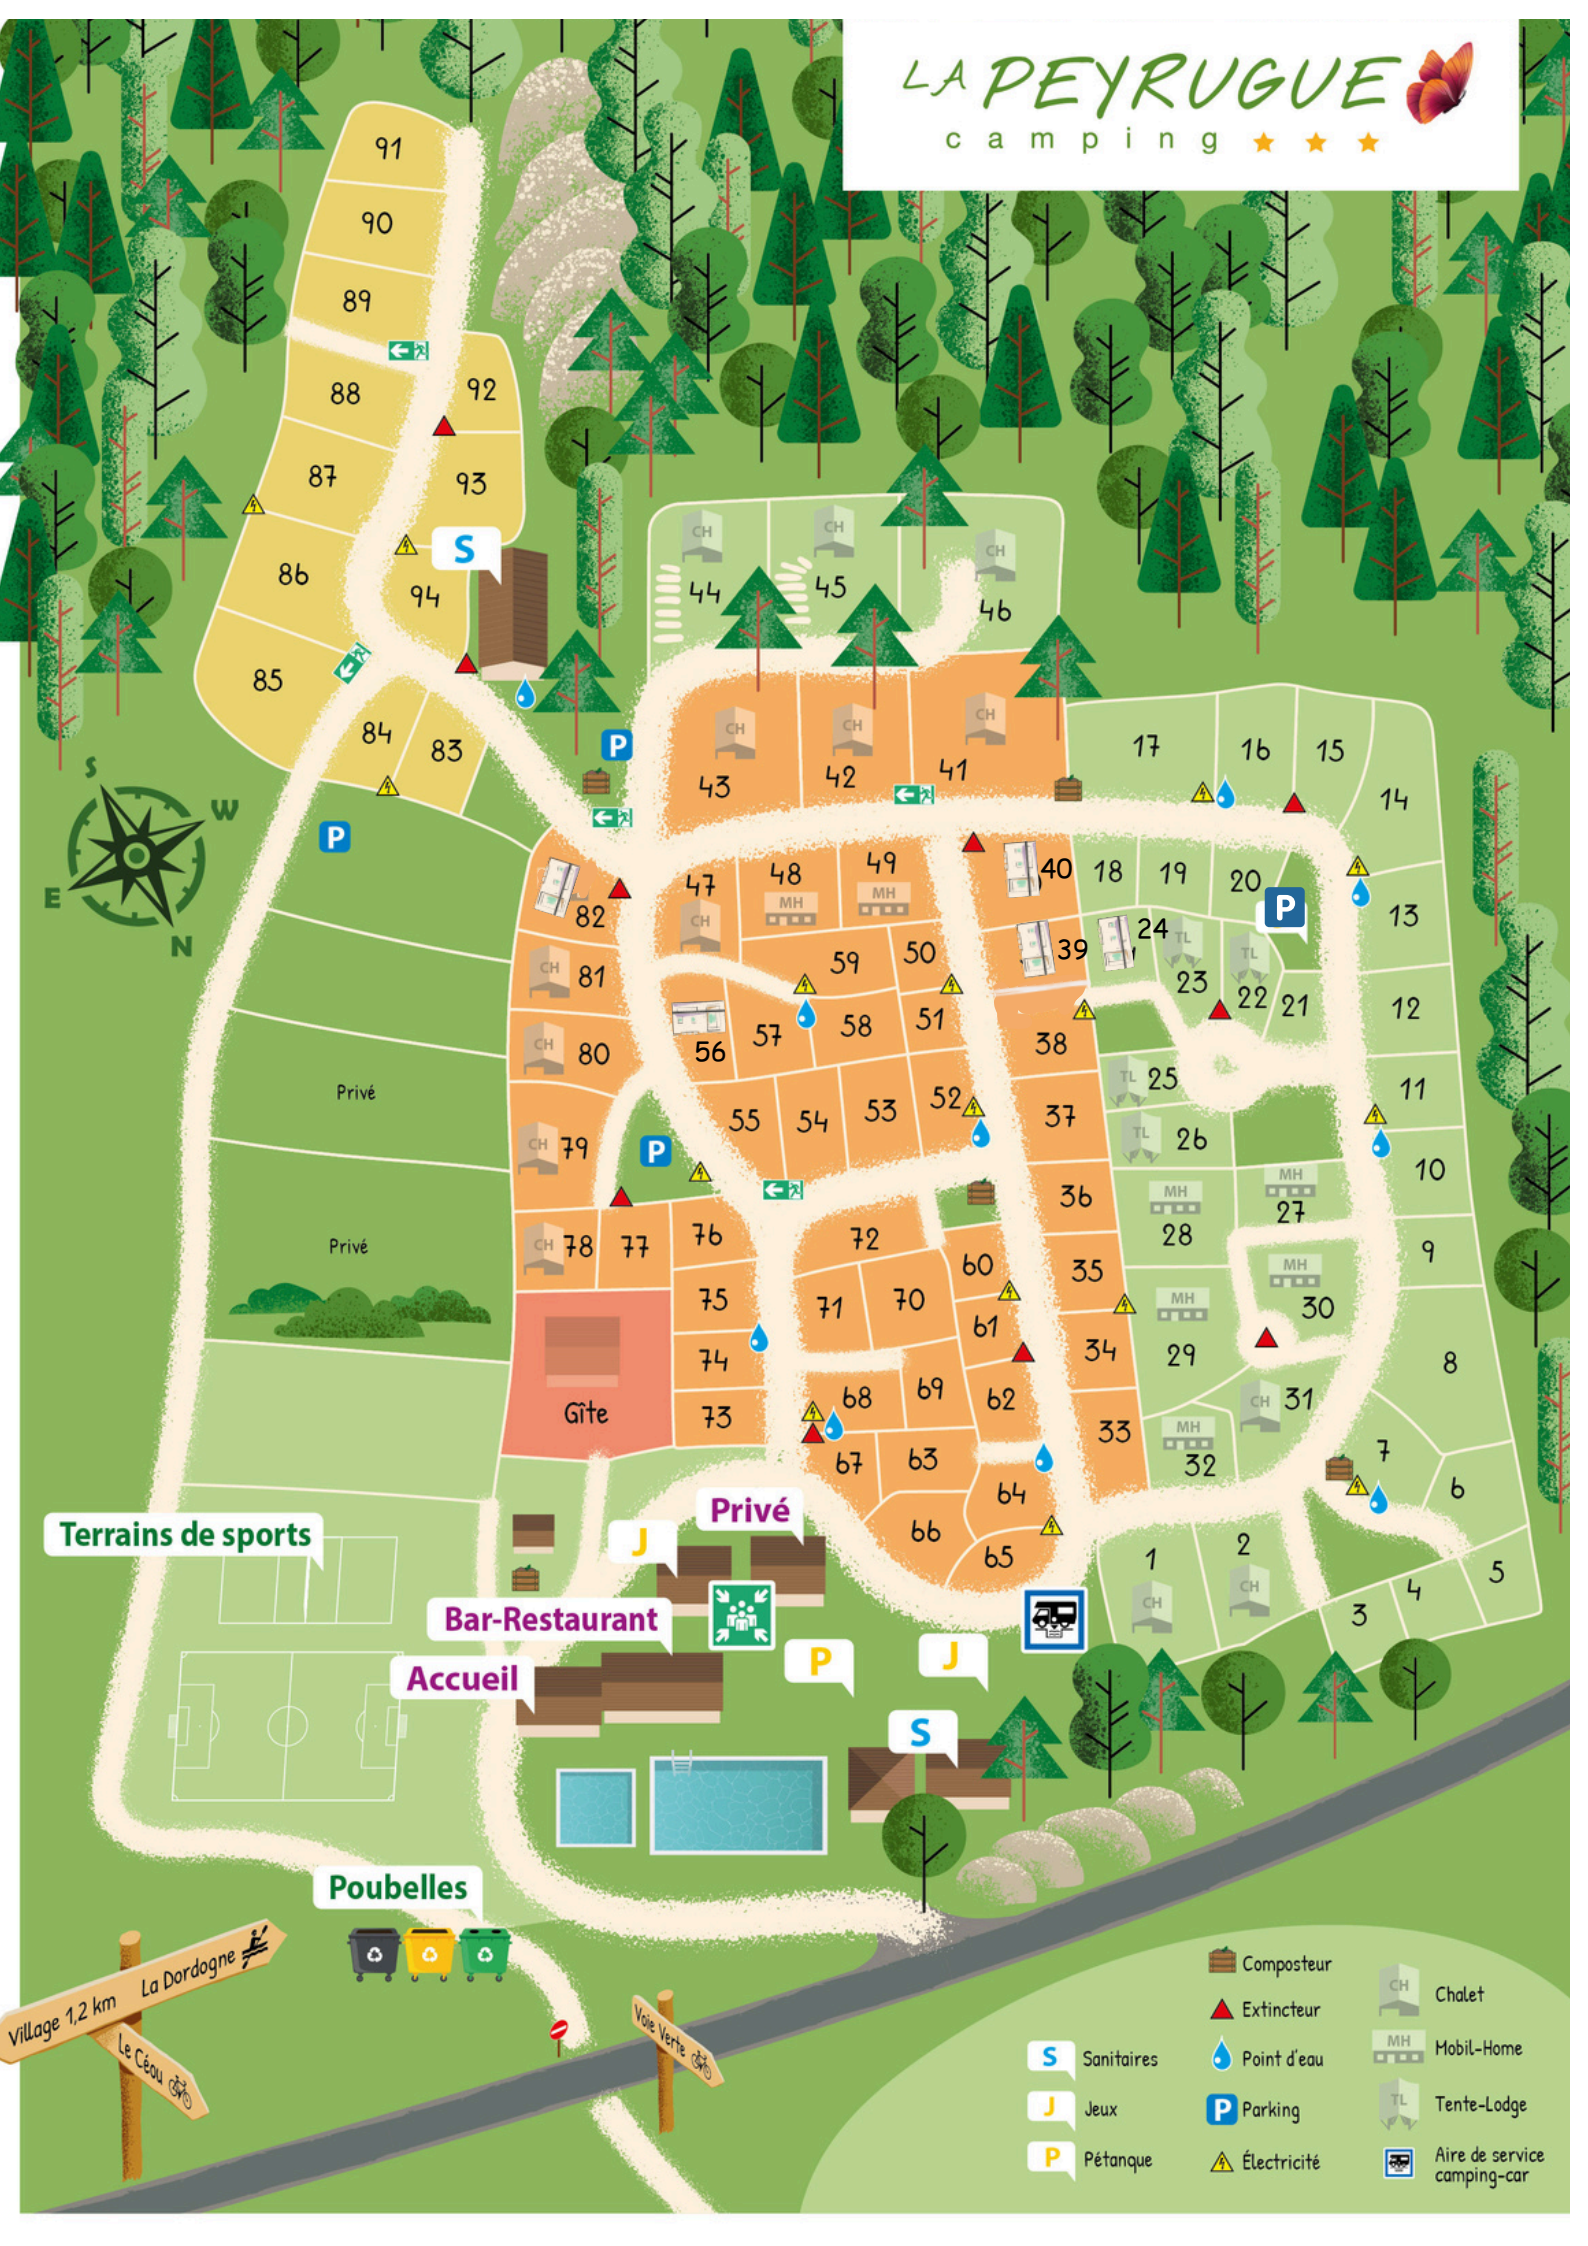

LA PEYRUGUE

camping ★ ★ ★

Terrains de sports

Bar-Restaurant

Accueil

Poubelles

Gîte

Privé

J

P

J

S

S Sanitaires

J Jeux

P Pétanque

Composteur

Extincteur

Point d'eau

Parking

Électricité

Chalet

Mobil-Home

Tente-Lodge

Aire de service camping-car

Village 1,2 km La Dordogne
Le Céau

Voie Verte