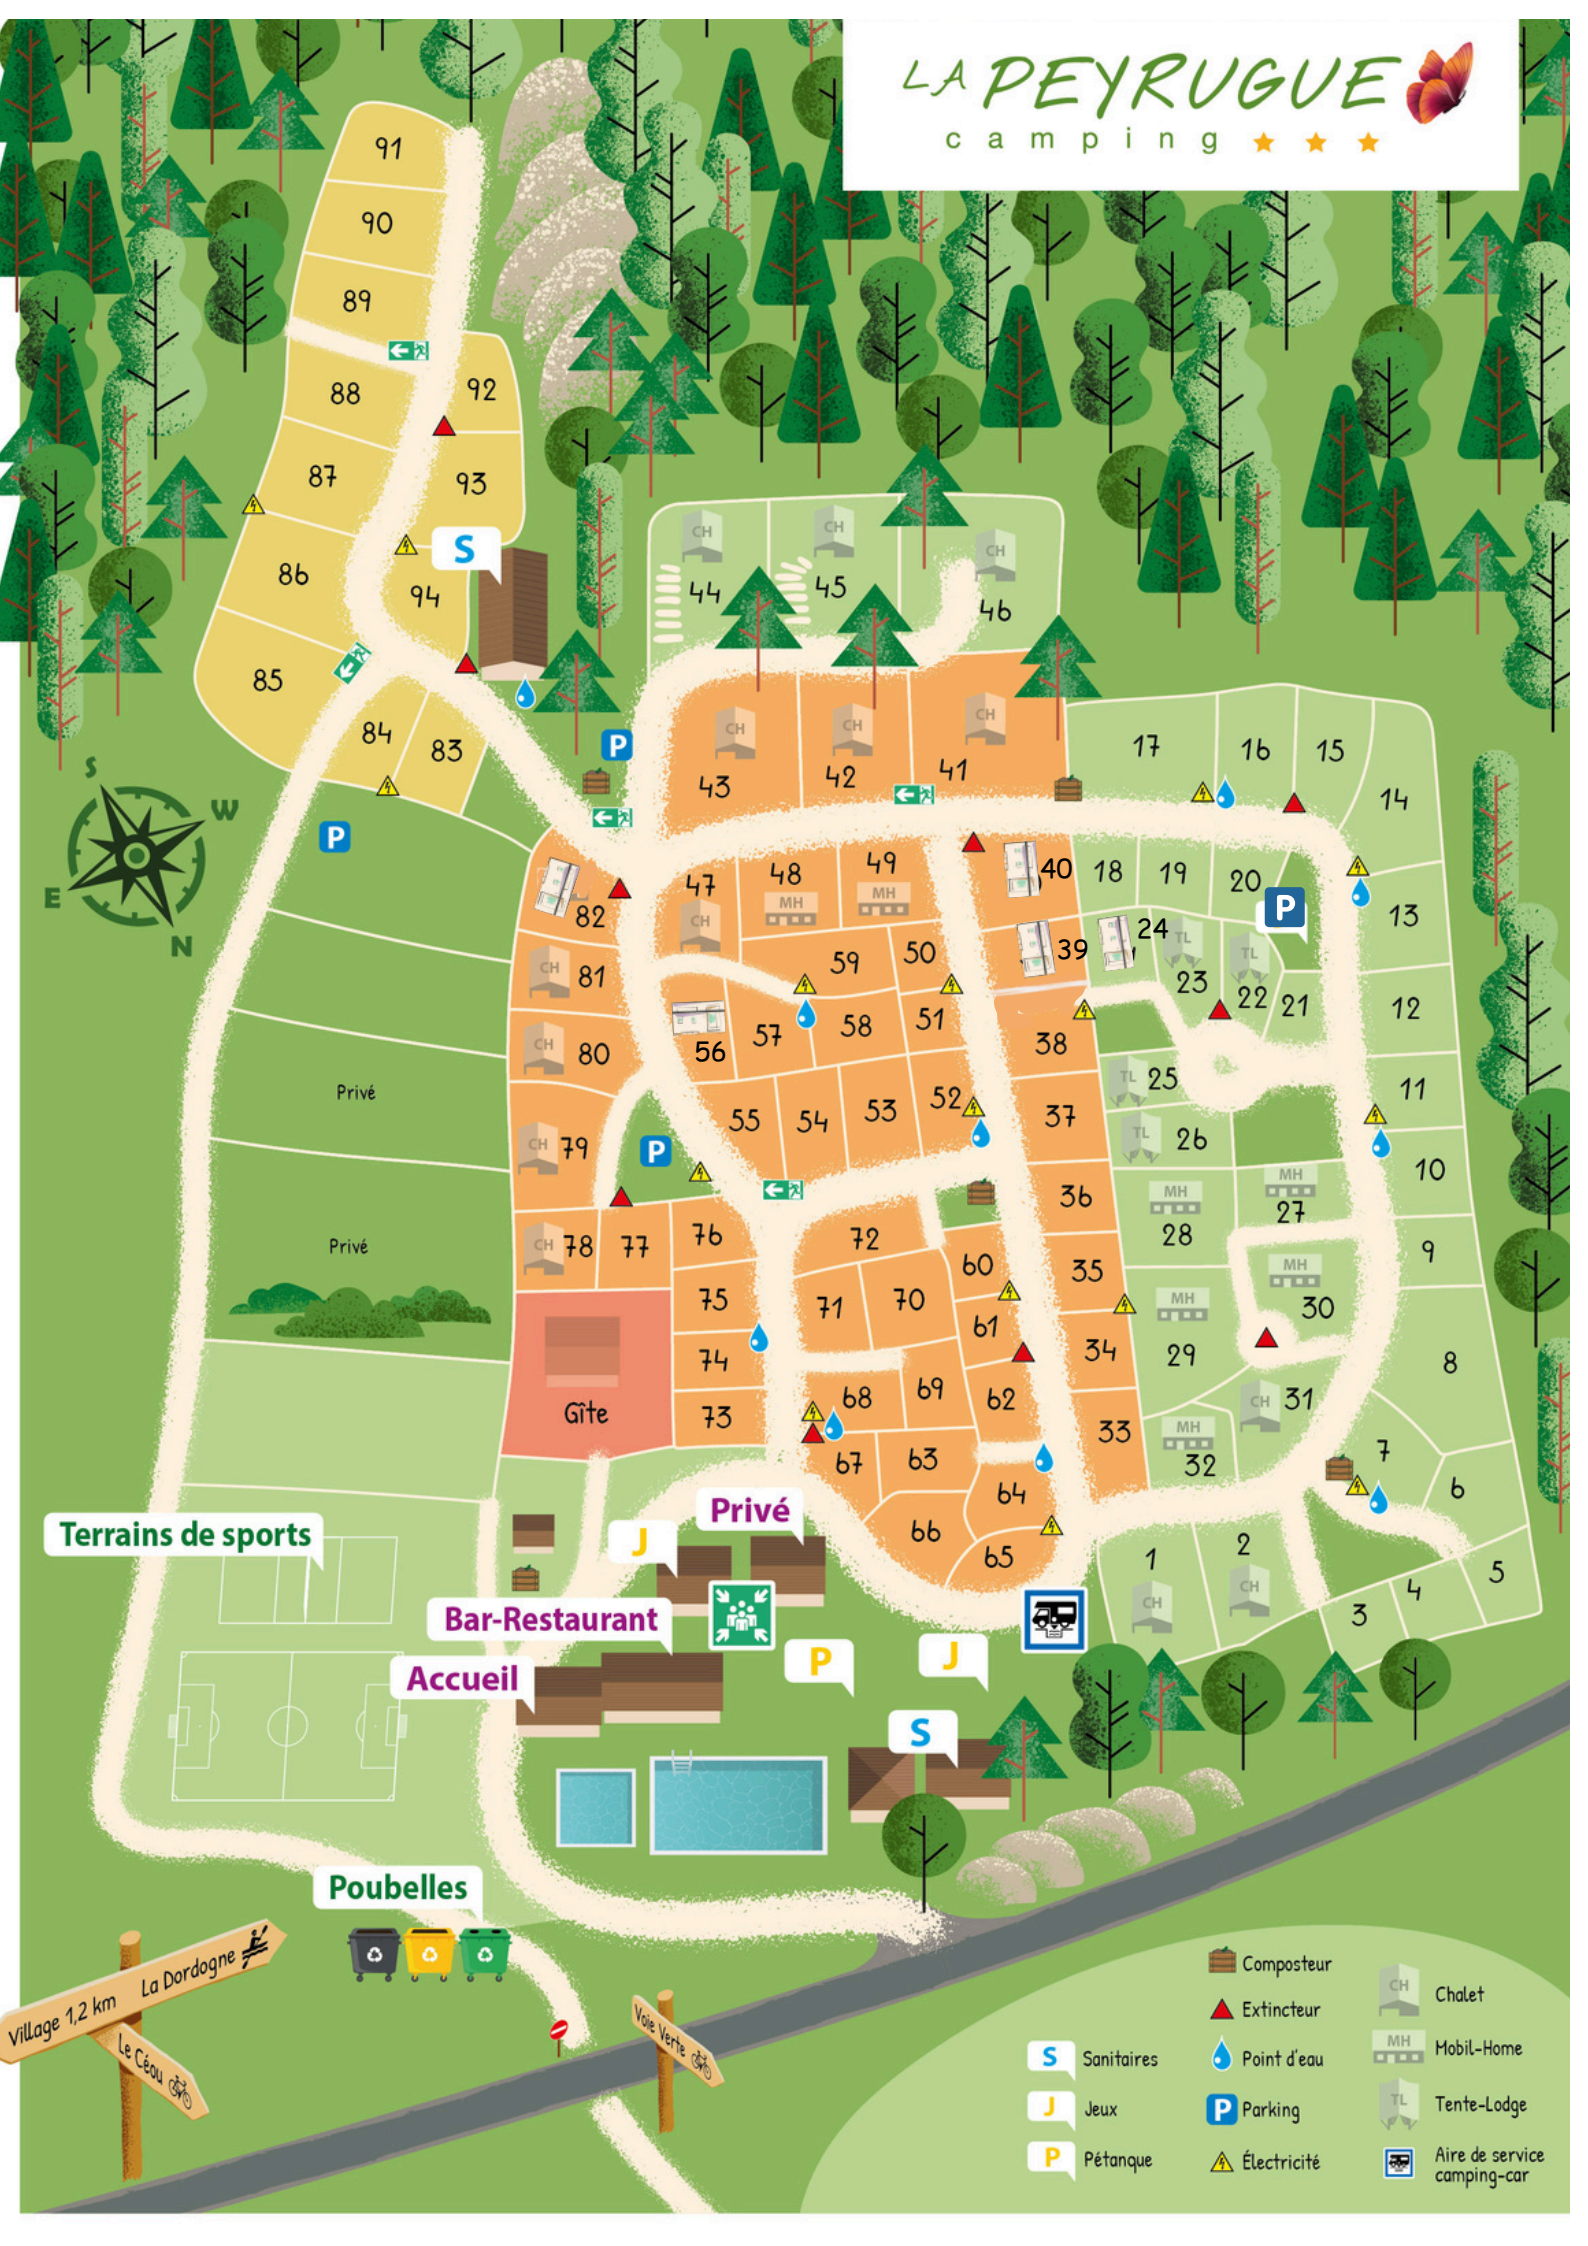

LA PEYRUGUE

camping ★ ★ ★

Terrains de sports

Bar-Restaurant

Accueil

Poubelles

Gîte

Privé

J

P

J

S

S

P

P

P

- Composteur
- Extincteur
- Point d'eau
- Parking
- Électricité
- Sanitaires
- Jeux
- Pétanque
- Chalet
- Mobil-Home
- Tente-Lodge
- Aire de service camping-car