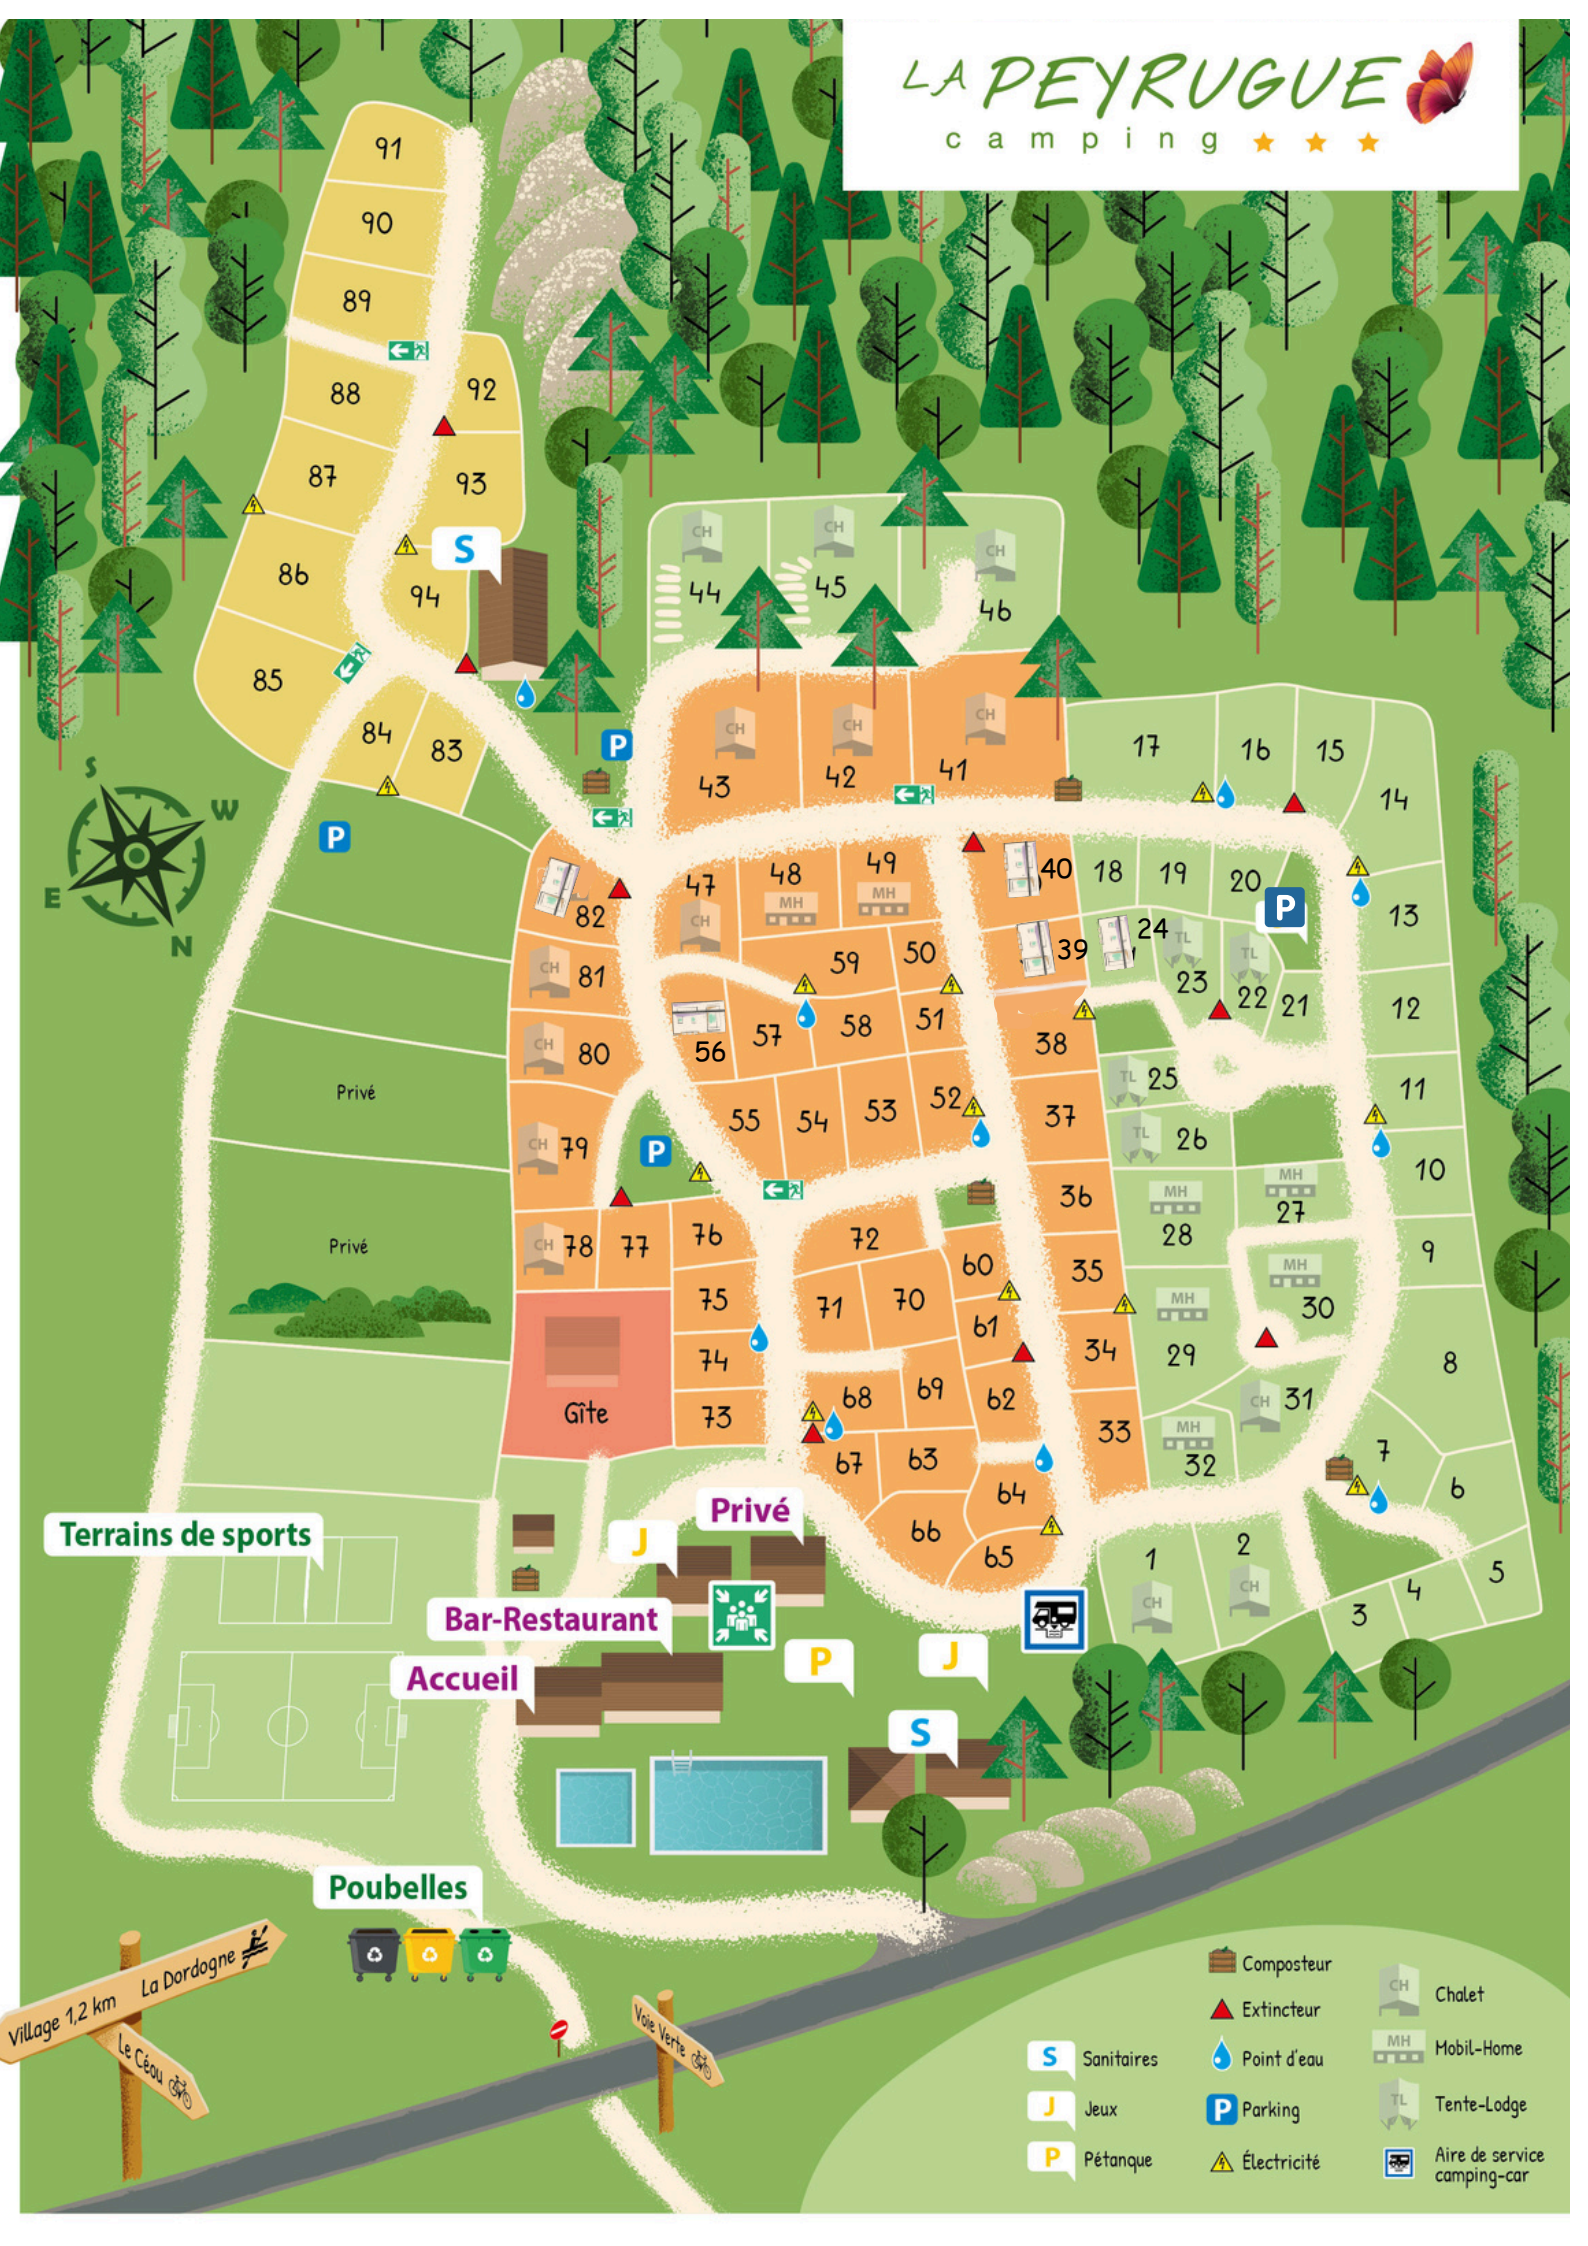

LA PEYRUGUE

camping ★ ★ ★

Terrains de sports

Bar-Restaurant

Accueil

Poubelles

Gîte

Privé

J

P

J

S

S Sanitaires

J Jeux

P Pétanque

Composteur

Extincteur

Point d'eau

Parking

Électricité

CH Chalet

MH Mobil-Home

TL Tente-Lodge

Aire de service camping-car

Village 1,2 km La Dordogne
Le Céau

Voie Verte