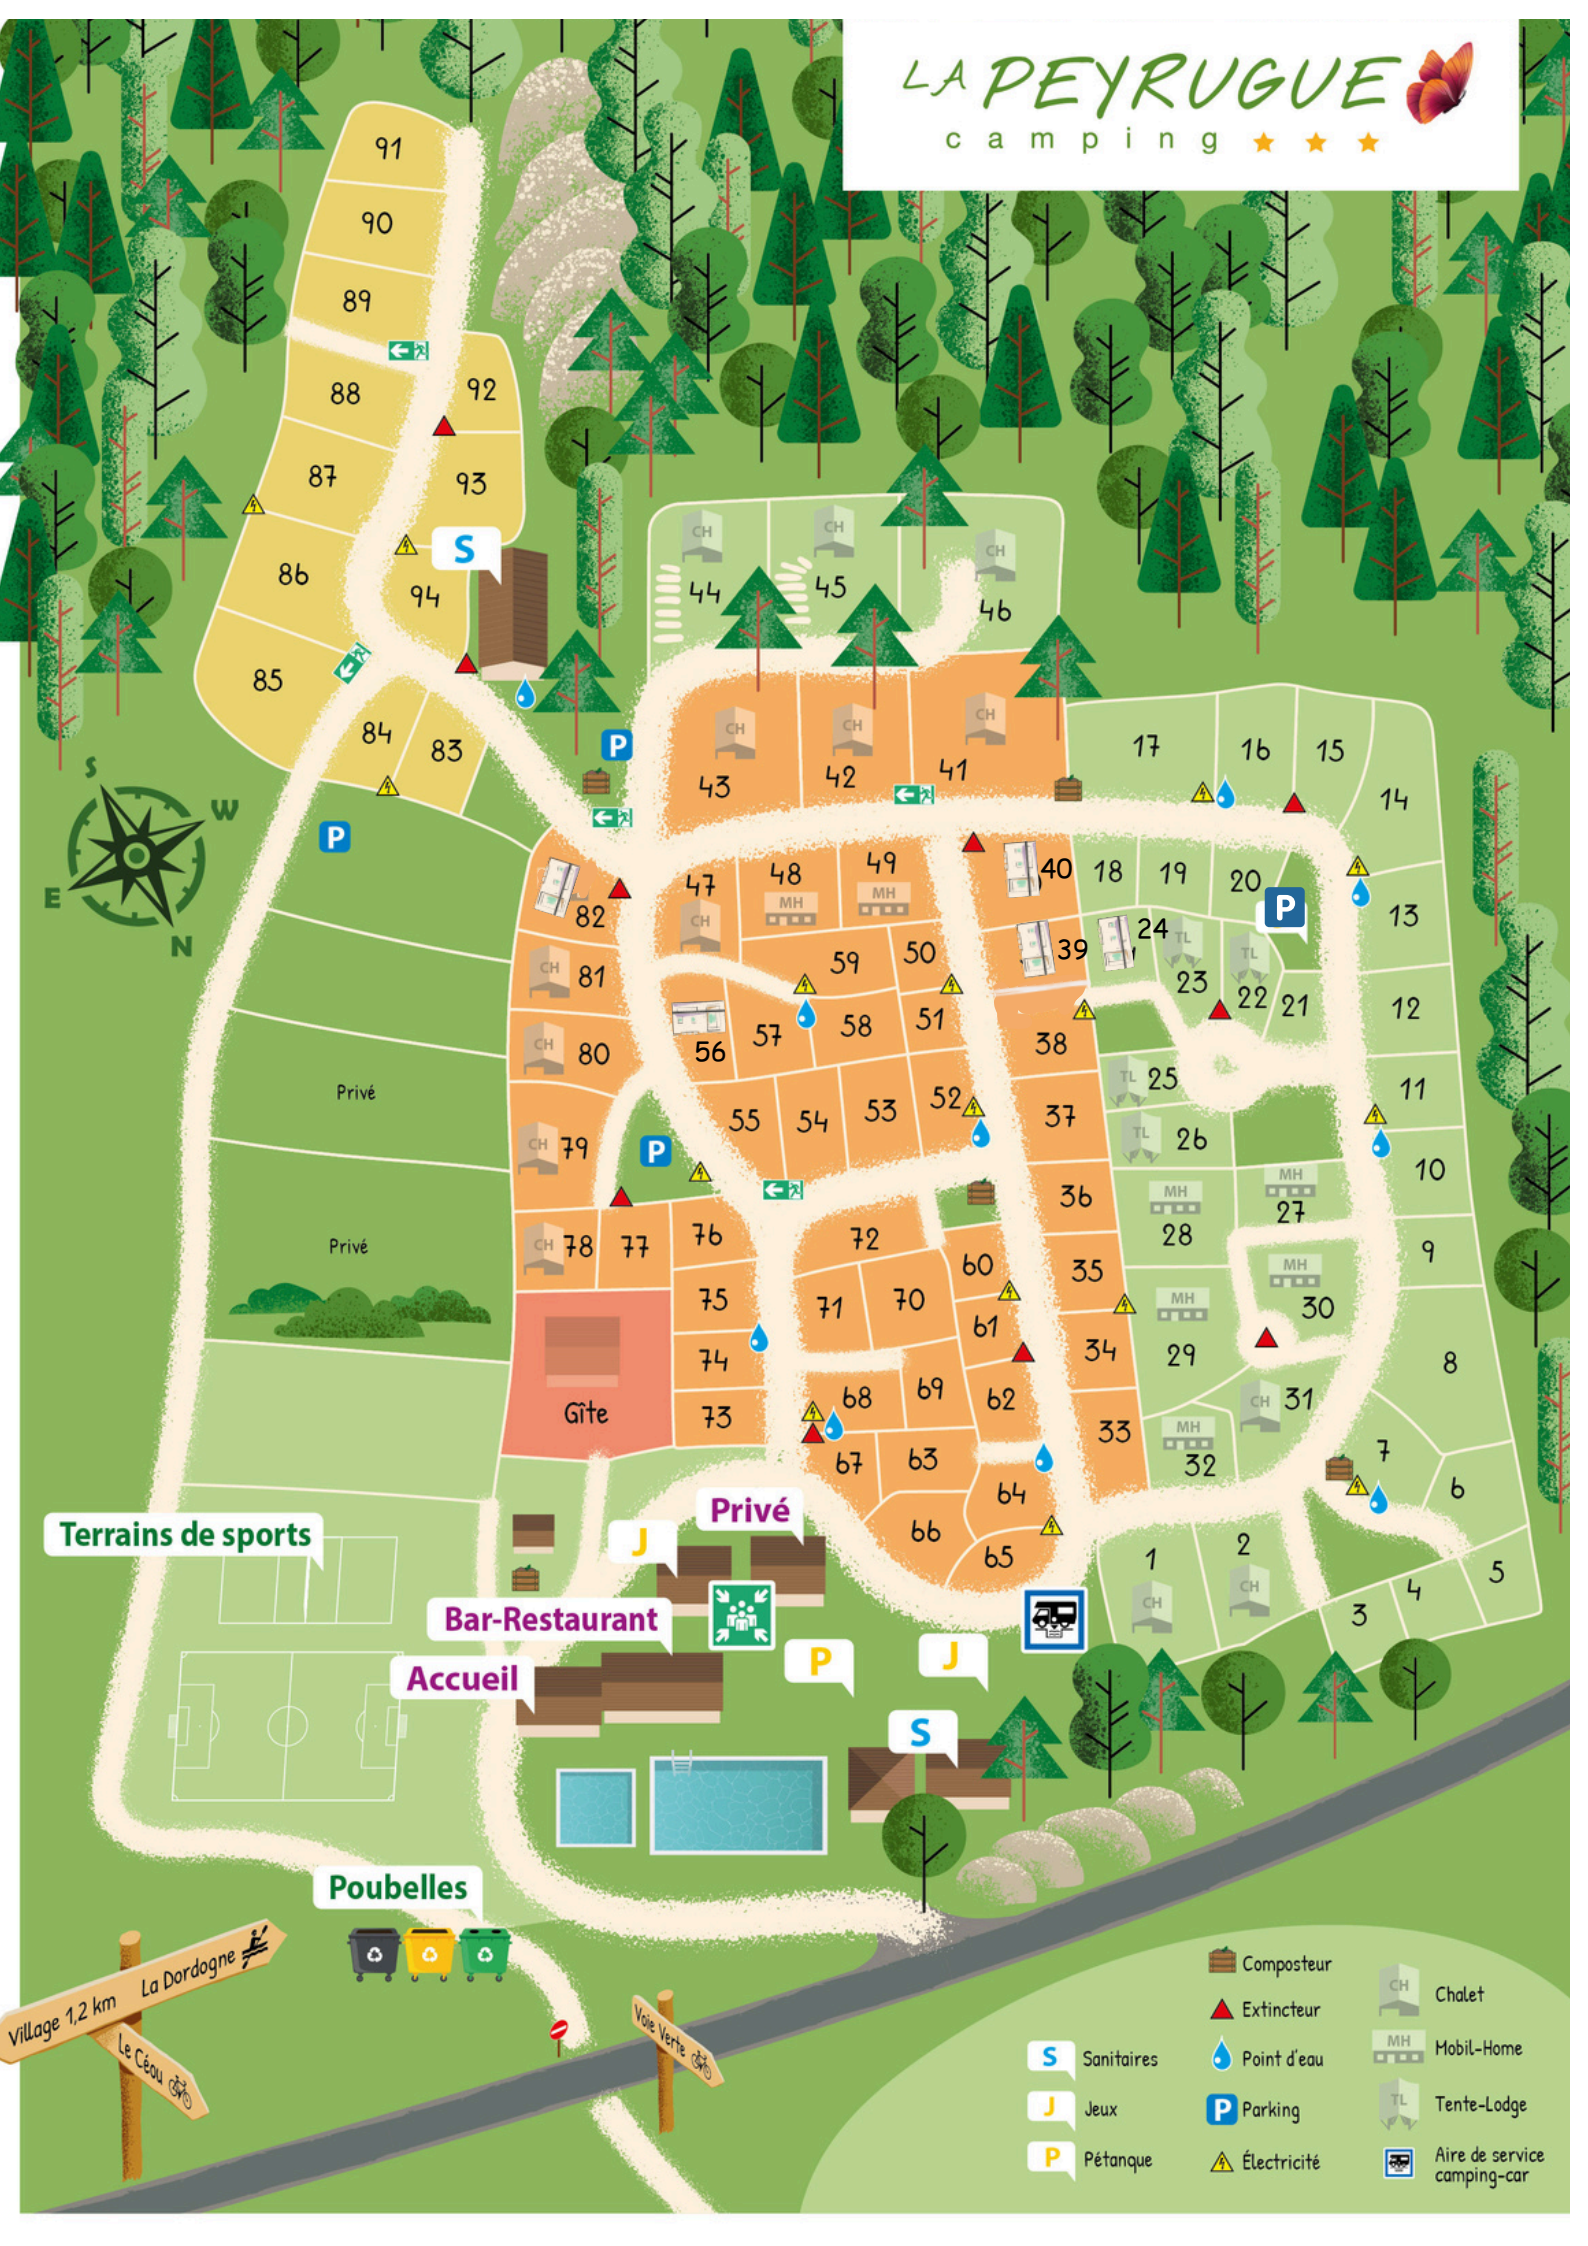

# LA PEYRUGUE

camping ★ ★ ★

Terrains de sports

Bar-Restaurant

Accueil

Poubelles

Privé

J

P

J

S

Gîte

Privé

Privé

-  Composteur
-  Extincteur
-  Point d'eau
-  Parking
-  Électricité
-  Chalet
-  Mobil-Home
-  Tente-Lodge
-  Aire de service camping-car
-  Sanitaires
-  Jeux
-  Pétanque